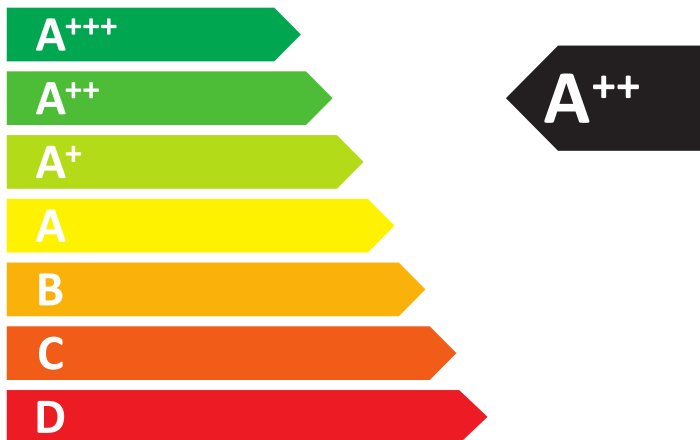

ENERG
енергия · ενεργεια

Bosch

GSN36VIFP

ENERGIA · ЕНЕРГИЯ
ΕΝΕΡΓΕΙΑ · ENERGIJA
ENERGY · ENERGIE · ENERGI

237
kWh/annum

- L

242 L

39 dB